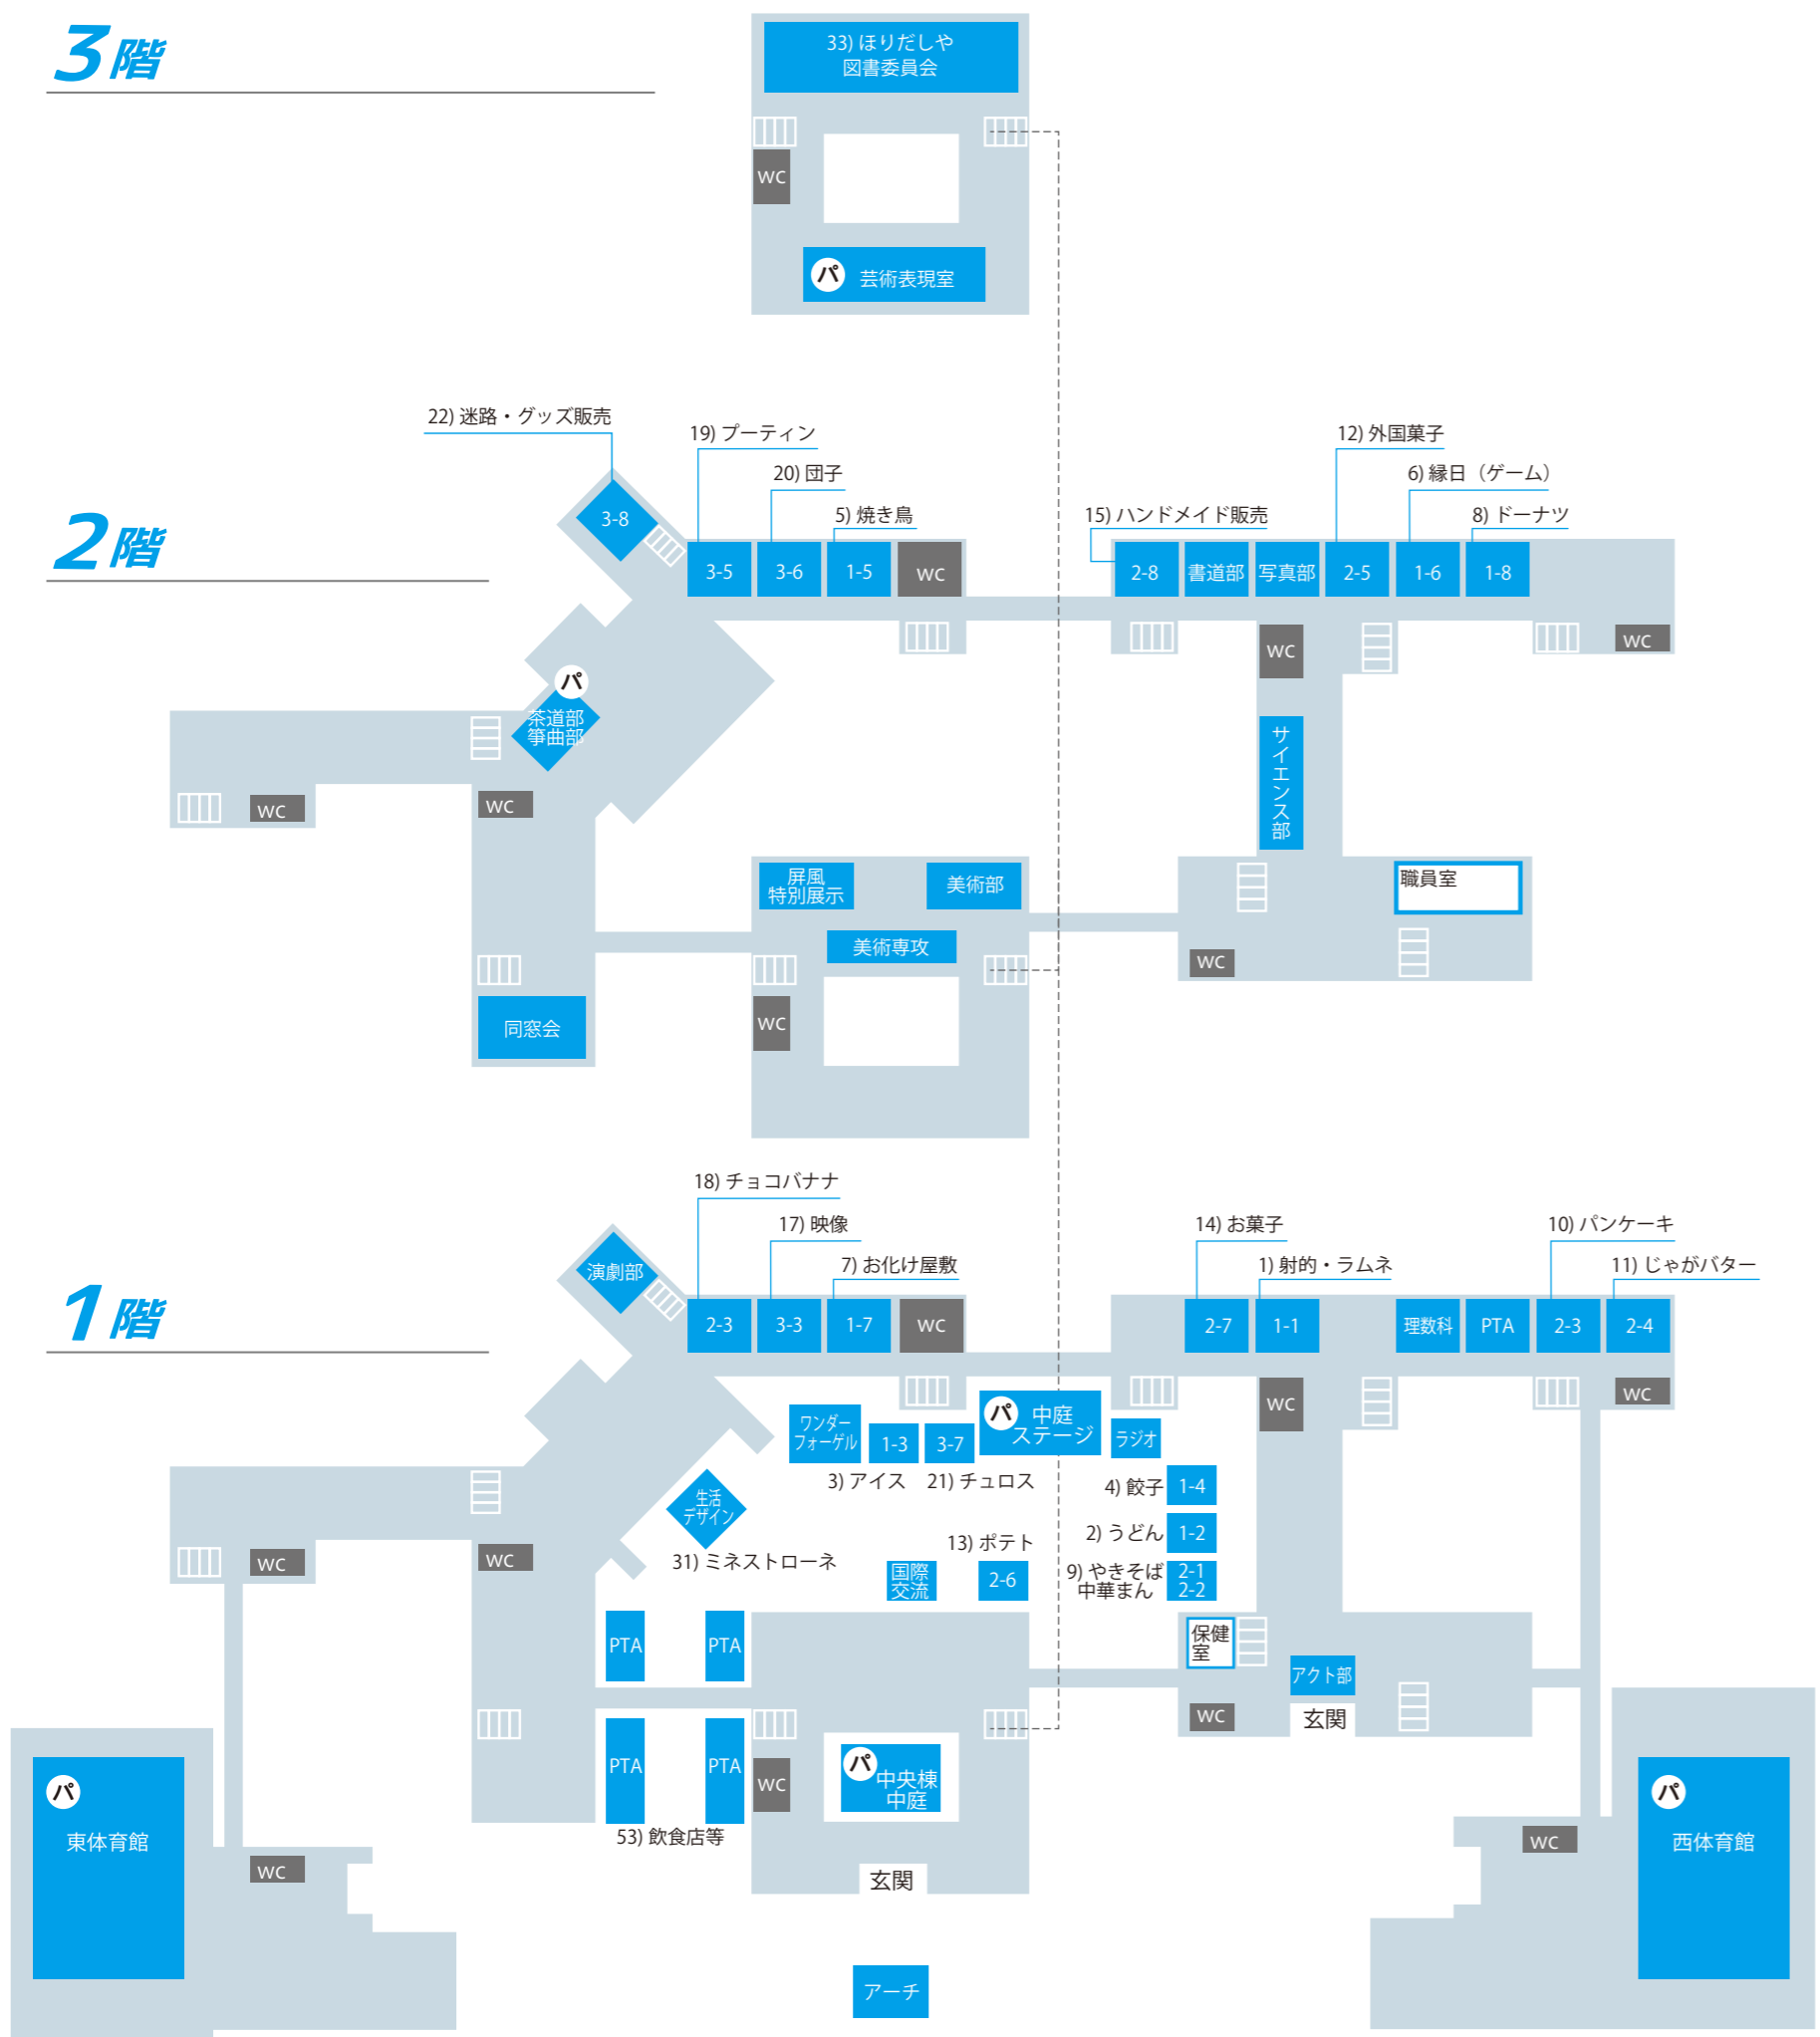

WE FESTIVAL 2016 会場マップ

3階

2階

1階

参加団体一覧

No.	団体名・店名	内容
1	1-1 Always 1丁目1番地の夕日	射的・ラムネ・飴つかみ取り
2	1-2 畠山うどん	うどん
3	1-3 アイランド	アイス販売
4	1-4 好吃的餃子	ギョーザ
5	1-5 鳥です。	焼き鳥
6	1-6 1 OK 6	縁日 (ゲーム)
7	1-7 恐怖の成田医院	お化け屋敷
8	1-8 Miyater Donut	ドーナツ販売
9	2-1 2-2 粕屋「えいこまん」	焼きそば・中華まん
10	2-3 ヨネダ珈琲	パンケーキ
11	2-4 ~君のハートをうちぬこう! ~ポテッとな♡	じゃがバター
12	2-5 Bell Tree	外国のお菓子
13	2-6 POTATOKING (M)	ポテト
14	2-7 STAR FUKKUS	お菓子の詰め合わせ
14	2-7 2年音攻とえーこたん	合唱
15	2-8 artigiano	「森」をイメージしたハンドメイド作品
16	3-1 3-2 マッチョとカルパッチョ。そして夢。	パフォーマンス
17	3-3 県立科学博物館	映像展示
18	3-4 県立科学博物館	チョコバナナ
19	3-5 くまのプーティン	プーティン (カナダのフライドポテト)
20	3-6 はなより団子	団子・お茶
21	3-7 CHURROS	チュロス
21	3-7 ドレみちこ♪	オーケストラ
22	3-8 Treasure Arts	迷路・グッズ販売
23	サイエンス部 のぞいてみよう科学の世界	科学展示・体験ブース・実験ショー
24	美術部	作品展示・ポストカード・エコバッグ・部誌
24	校内美術専攻展	授業作品展示
25	写真部	写真展示
26	ワンダーフォーゲル部 ウォールクライミング体験	ウォールクライミング
27	演劇部	劇上演
28	国際交流委員会 「100円募金」	募金活動
29	書道部	書道パフォーマンス・作品展示
30	茶道部 なごみ茶屋	お点前
31	生活デザイン部	ミネストローネ・手芸品
32	YAEI アクト部 せかワクぶっく☆ペットボトルキャップ回収	せかワクブック・ペットボトルキャップ回収
33	図書委員会 ほりだしや	古雑誌・ポスター・付録
34	理数科	ポスター展示
35	弥栄高校管弦楽団	交響曲第9番
36	箏曲部	箏の演奏
37	ダンス部	ダンス発表
38	合唱部 El Chorus	合唱
39	吹奏楽部 YAEI BRASS	Pops 曲演奏
40	軽音楽部	ライブ・パフォーマンス
41	ARTLiVE ARTLiVe16	アート・パフォーマンス
42	放送委員会 YAEI ラジオ	トークなど
43	金管アンサンブル	金管アンサンブル
44	劇団黄熊 ~樹木サンダース~	ミュージカル
45	FLUTE ♡ GIRLS	フルート・アンサンブル
46	ブーランク発表会	室内楽&連弾
47	DISCOVERY ~ the last stage ~	アンサンブル
48	ピアノの森	ピアノ演奏
49	PENALTY	歌
50	パッチ・ワークス	歌唱・演奏 (Piano)
51	GUTS	演奏 (Piano 使用)
52	Sop. Fl. Hr. Pf. によるミニコンサート	アンサンブル
53	PTA	交流・広報展示・鉢植え等販売 飲食店・クリアファイル
54	同窓会+PTA 役員 OB (ツインズ)	展示
55	Teachers' Café Returns	アイスコーヒー