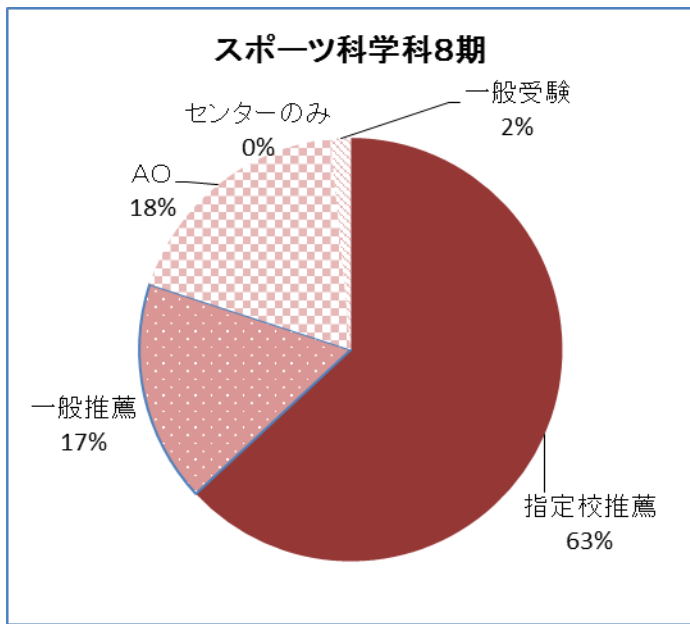

平成27年度卒業生（8期生）の受験タイプ別進路決定状況

大学へ入学した生徒がどのような受験タイプで入学したか。

（4年制大学のみ）

	スポ科	理数科	国際科	音楽専攻	美術専攻
指定校推薦	63%	8%	21%	33%	3%
一般推薦	17%	10%	6%	3%	19%
AO	18%	0%	6%	13%	6%
センターのみ	0%	7%	11%	7%	25%
一般受験	2%	72%	55%	43%	41%
4年制大学希望	91%	96%	95%	86%	85%
センター申し込み	6%	93%	72%	43%	85%
在籍人数	79	74	75	37	39