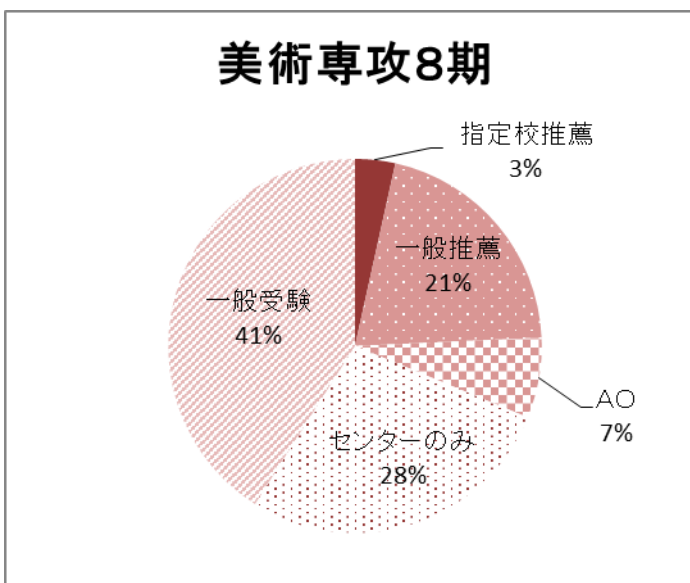

平成27年度卒業生（8期生）の受験タイプ別進路決定状況

大学へ入学した生徒がどのような受験タイプで入学したか。

（4年制大学のみ）

	スポ科	理数科	国際科	音楽専攻	美術専攻
指定校推薦	63%	8%	21%	33%	3%
一般推薦	17%	10%	6%	3%	19%
AO	18%	0%	6%	13%	6%
センターのみ	0%	7%	11%	7%	25%
一般受験	2%	72%	55%	43%	41%
4年制大学希望	91%	96%	95%	86%	85%
センター申し込み	6%	93%	72%	43%	85%
在籍人数	79	74	75	37	39