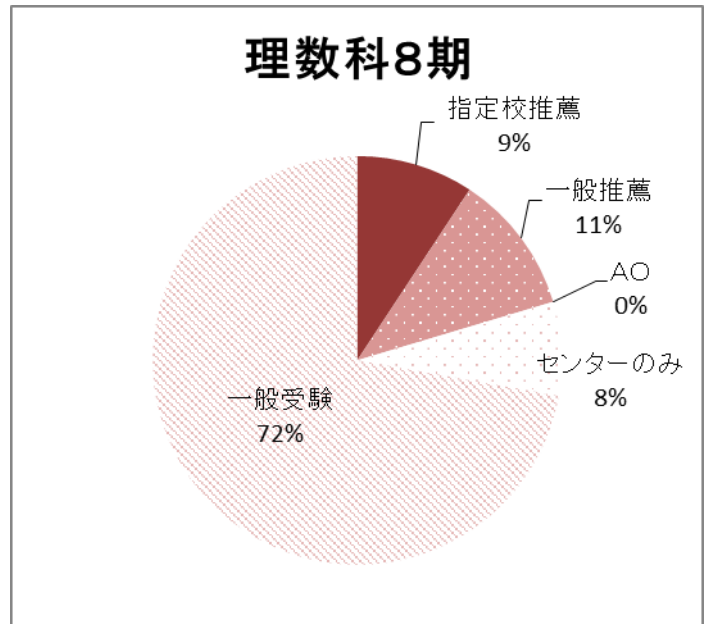

平成27年度卒業生（8期生）の受験タイプ別進路決定状況

大学へ入学した生徒がどのような受験タイプで入学したか。

（4年制大学のみ）

	スポ科	理数科	国際科	音楽専攻	美術専攻
指定校推薦	63%	8%	21%	33%	3%
一般推薦	17%	10%	6%	3%	19%
AO	18%	0%	6%	13%	6%
センターのみ	0%	7%	11%	7%	25%
一般受験	2%	72%	55%	43%	41%
4年制大学希望	91%	96%	95%	86%	85%
センター申し込み	6%	93%	72%	43%	85%
在籍人数	79	74	75	37	39