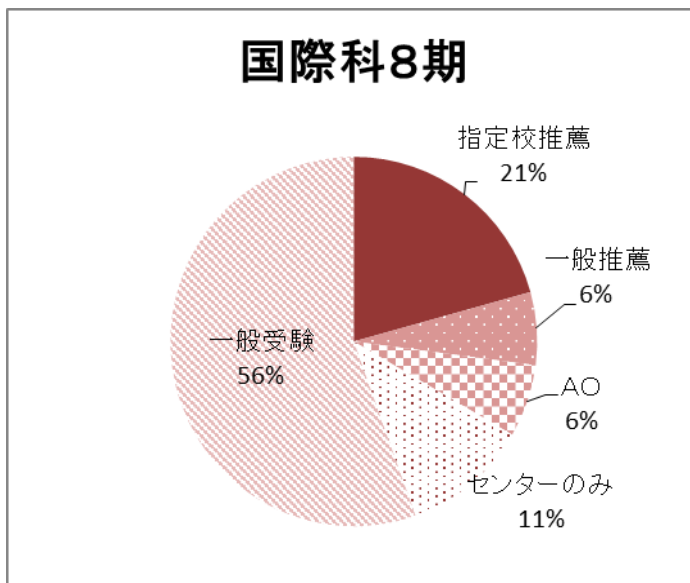

平成27年度卒業生（8期生）の受験タイプ別進路決定状況

大学へ入学した生徒がどのような受験タイプで入学したか。

（4年制大学のみ）

	スポ科	理数科	国際科	音楽専攻	美術専攻
指定校推薦	63%	8%	21%	33%	3%
一般推薦	17%	10%	6%	3%	19%
AO	18%	0%	6%	13%	6%
センターのみ	0%	7%	11%	7%	25%
一般受験	2%	72%	55%	43%	41%
4年制大学希望	91%	96%	95%	86%	85%
センター申し込み	6%	93%	72%	43%	85%
在籍人数	79	74	75	37	39