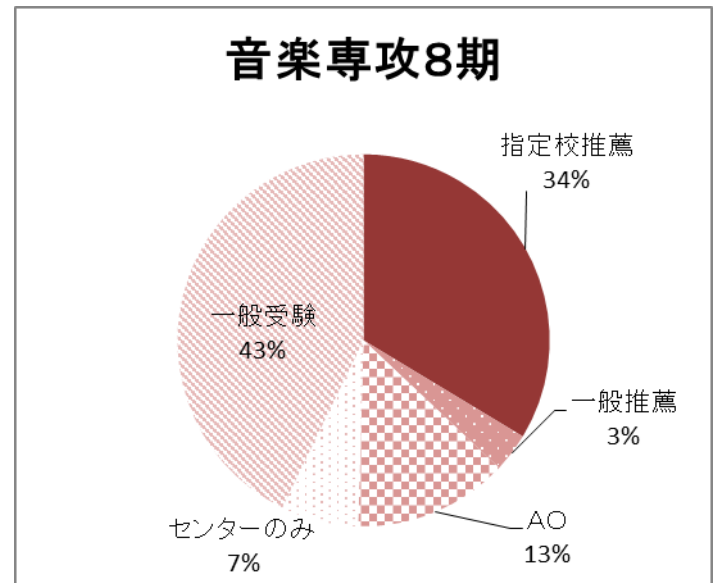

平成27年度卒業生（8期生）の受験タイプ別進路決定状況

大学へ入学した生徒がどのような受験タイプで入学したか。

（4年制大学のみ）

	スポ科	理数科	国際科	音楽専攻	美術専攻
指定校推薦	63%	8%	21%	33%	3%
一般推薦	17%	10%	6%	3%	19%
AO	18%	0%	6%	13%	6%
センターのみ	0%	7%	11%	7%	25%
一般受験	2%	72%	55%	43%	41%
4年制大学希望	91%	96%	95%	86%	85%
センター申し込み	6%	93%	72%	43%	85%
在籍人数	79	74	75	37	39