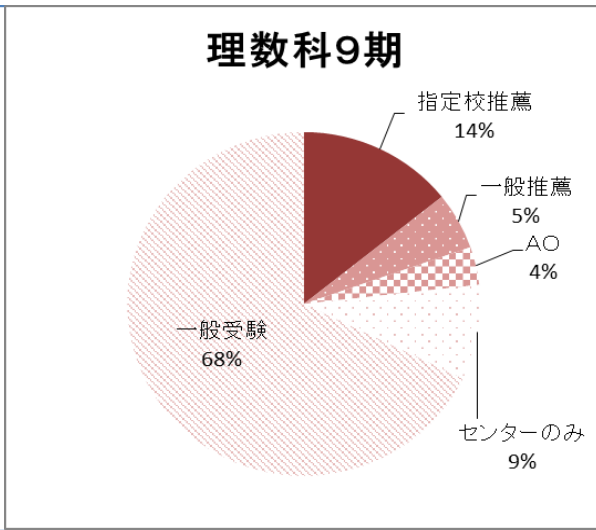

# 平成28年度卒業生（9期生）の受験タイプ別進路決定状況

大学へ入学した生徒がどのような受験タイプで入学したか。 (4年制大学のみ)

	スポ科	理数科	国際科	音楽専攻	美術専攻
指定校推薦	56%	14%	24%	30%	7%
一般推薦	17%	5%	7%	7%	48%
AO	17%	4%	13%	30%	0%
センターのみ	0%	9%	15%	10%	4%
一般受験	11%	68%	42%	23%	41%
4年制大学希望	93%	89%	95%	85%	93%
センター申し込み	13%	85%	70%	31%	85%
在籍人数	80	79	81	39	40