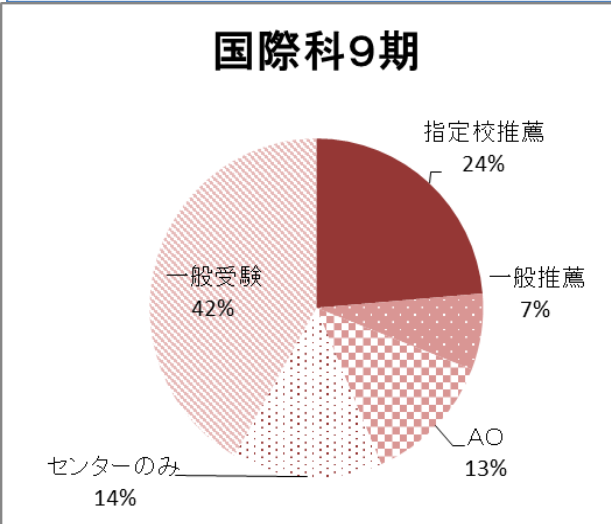

# 平成28年度卒業生（9期生）の受験タイプ別進路決定状況

大学へ入学した生徒がどのような受験タイプで入学したか。 (4年制大学のみ)

	スポ科	理数科	国際科	音楽専攻	美術専攻
指定校推薦	56%	14%	24%	30%	7%
一般推薦	17%	5%	7%	7%	48%
AO	17%	4%	13%	30%	0%
センターのみ	0%	9%	15%	10%	4%
一般受験	11%	68%	42%	23%	41%
4年制大学希望	93%	89%	95%	85%	93%
センター申し込み	13%	85%	70%	31%	85%
在籍人数	80	79	81	39	40