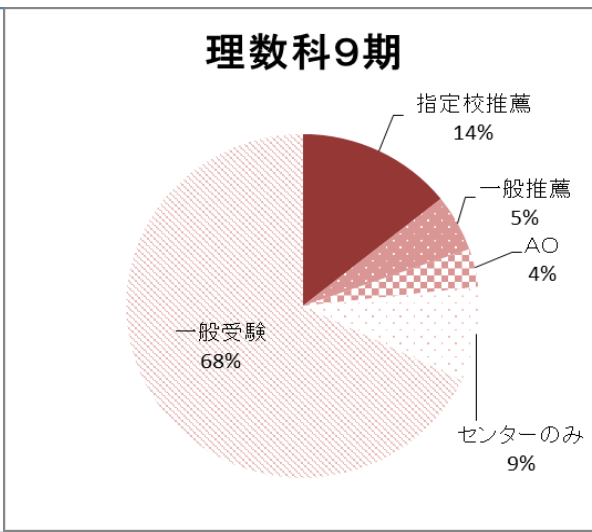

# 平成28年度卒業生（9期生）の受験タイプ別進路決定状況

大学へ入学した生徒がどのような受験タイプで入学したか。 (4年制大学のみ)

	スポ科	理数科	国際科	音楽専攻	美術専攻
指定校推薦	56%	14%	24%	30%	7%
一般推薦	17%	5%	7%	7%	48%
AO	17%	4%	13%	30%	0%
センターのみ	0%	9%	15%	10%	4%
一般受験	11%	68%	42%	23%	41%
4年制大学希望	93%	89%	95%	85%	93%
センター申し込み	13%	85%	70%	31%	85%
在籍人数	80	79	81	39	40