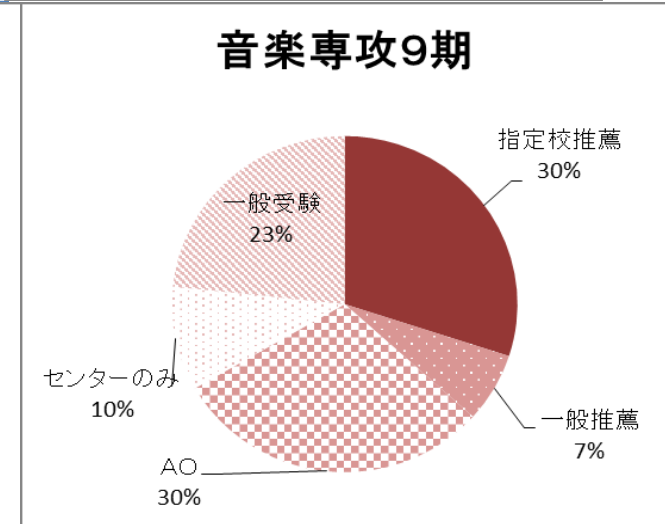

# 平成28年度卒業生（9期生）の受験タイプ別進路決定状況

大学へ入学した生徒がどのような受験タイプで入学したか。 (4年制大学のみ)

	スポ科	理数科	国際科	音楽専攻	美術専攻
指定校推薦	56%	14%	24%	30%	7%
一般推薦	17%	5%	7%	7%	48%
AO	17%	4%	13%	30%	0%
センターのみ	0%	9%	15%	10%	4%
一般受験	11%	68%	42%	23%	41%
4年制大学希望	93%	89%	95%	85%	93%
センター申し込み	13%	85%	70%	31%	85%
在籍人数	80	79	81	39	40