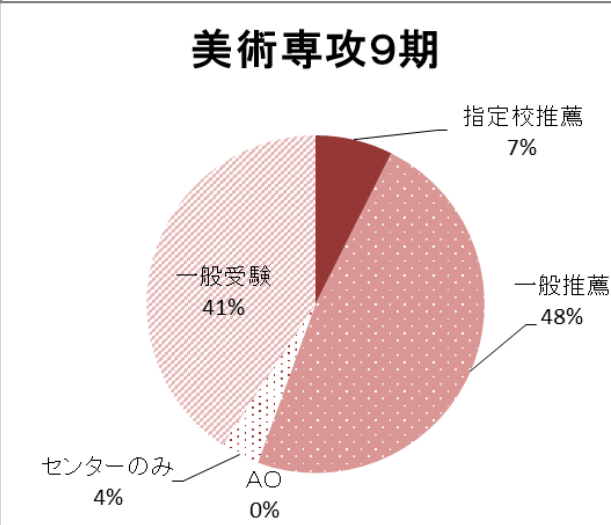

# 平成28年度卒業生（9期生）の受験タイプ別進路決定状況

大学へ入学した生徒がどのような受験タイプで入学したか。 (4年制大学のみ)

	スポ科	理数科	国際科	音楽専攻	美術専攻
指定校推薦	56%	14%	24%	30%	7%
一般推薦	17%	5%	7%	7%	48%
AO	17%	4%	13%	30%	0%
センターのみ	0%	9%	15%	10%	4%
一般受験	11%	68%	42%	23%	41%
4年制大学希望	93%	89%	95%	85%	93%
センター申し込み	13%	85%	70%	31%	85%
在籍人数	80	79	81	39	40