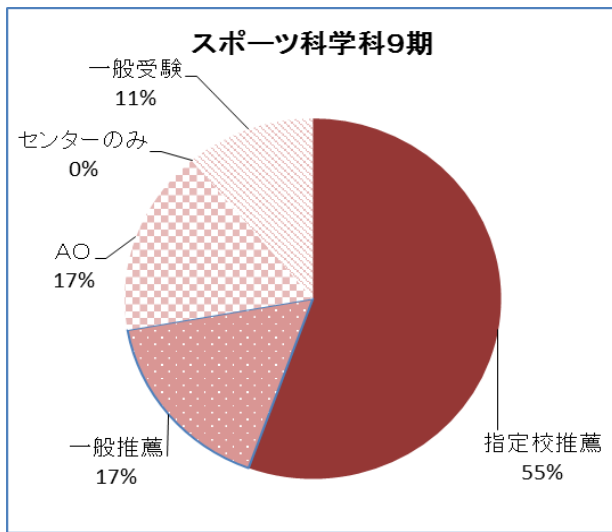

# 平成28年度卒業生（9期生）の受験タイプ別進路決定状況

大学へ入学した生徒がどのような受験タイプで入学したか。 (4年制大学のみ)

	スポ科	理数科	国際科	音楽専攻	美術専攻
指定校推薦	56%	14%	24%	30%	7%
一般推薦	17%	5%	7%	7%	48%
AO	17%	4%	13%	30%	0%
センターのみ	0%	9%	15%	10%	4%
一般受験	11%	68%	42%	23%	41%
4年制大学希望	93%	89%	95%	85%	93%
センター申し込み	13%	85%	70%	31%	85%
在籍人数	80	79	81	39	40