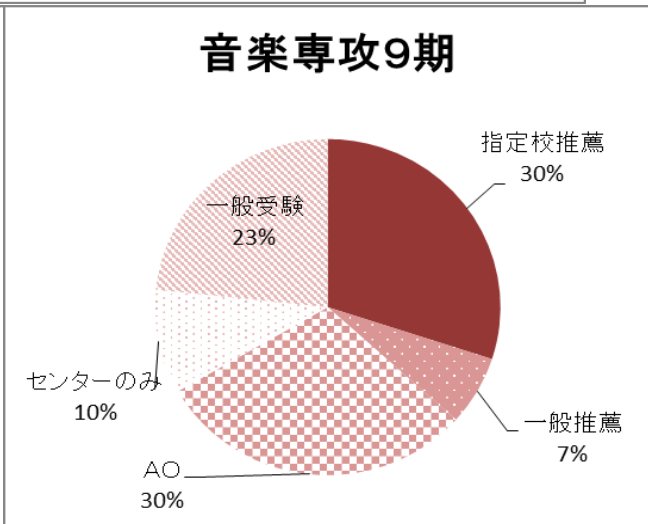

# 平成28年度卒業生（9期生）の受験タイプ別進路決定状況

大学へ入学した生徒がどのような受験タイプで入学したか。 (4年制大学のみ)

	スポ科	理数科	国際科	音楽専攻	美術専攻
指定校推薦	56%	14%	24%	30%	7%
一般推薦	17%	5%	7%	7%	48%
AO	17%	4%	13%	30%	0%
センターのみ	0%	9%	15%	10%	4%
一般受験	11%	68%	42%	23%	41%
4年制大学希望	93%	89%	95%	85%	93%
センター申し込み	13%	85%	70%	31%	85%
在籍人数	80	79	81	39	40