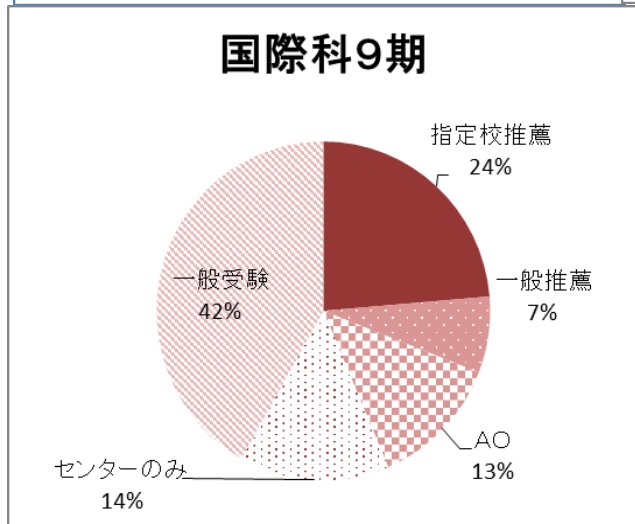

# 平成28年度卒業生（9期生）の受験タイプ別進路決定状況

大学へ入学した生徒がどのような受験タイプで入学したか。 (4年制大学のみ)

	スポ科	理数科	国際科	音楽専攻	美術専攻
指定校推薦	56%	14%	24%	30%	7%
一般推薦	17%	5%	7%	7%	48%
AO	17%	4%	13%	30%	0%
センターのみ	0%	9%	15%	10%	4%
一般受験	11%	68%	42%	23%	41%
4年制大学希望	93%	89%	95%	85%	93%
センター申し込み	13%	85%	70%	31%	85%
在籍人数	80	79	81	39	40