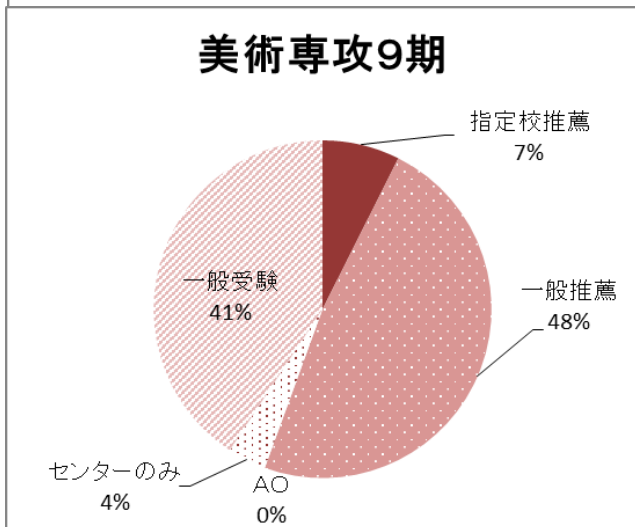

# 平成28年度卒業生（9期生）の受験タイプ別進路決定状況

大学へ入学した生徒がどのような受験タイプで入学したか。 (4年制大学のみ)

	スポ科	理数科	国際科	音楽専攻	美術専攻
指定校推薦	56%	14%	24%	30%	7%
一般推薦	17%	5%	7%	7%	48%
AO	17%	4%	13%	30%	0%
センターのみ	0%	9%	15%	10%	4%
一般受験	11%	68%	42%	23%	41%
4年制大学希望	93%	89%	95%	85%	93%
センター申し込み	13%	85%	70%	31%	85%
在籍人数	80	79	81	39	40