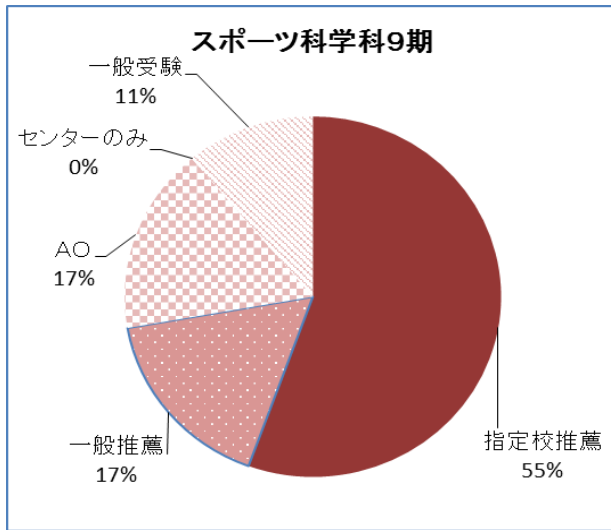

# 平成28年度卒業生（9期生）の受験タイプ別進路決定状況

大学へ入学した生徒がどのような受験タイプで入学したか。 (4年制大学のみ)

	スポ科	理数科	国際科	音楽専攻	美術専攻
指定校推薦	56%	14%	24%	30%	7%
一般推薦	17%	5%	7%	7%	48%
AO	17%	4%	13%	30%	0%
センターのみ	0%	9%	15%	10%	4%
一般受験	11%	68%	42%	23%	41%
4年制大学希望	93%	89%	95%	85%	93%
センター申し込み	13%	85%	70%	31%	85%
在籍人数	80	79	81	39	40