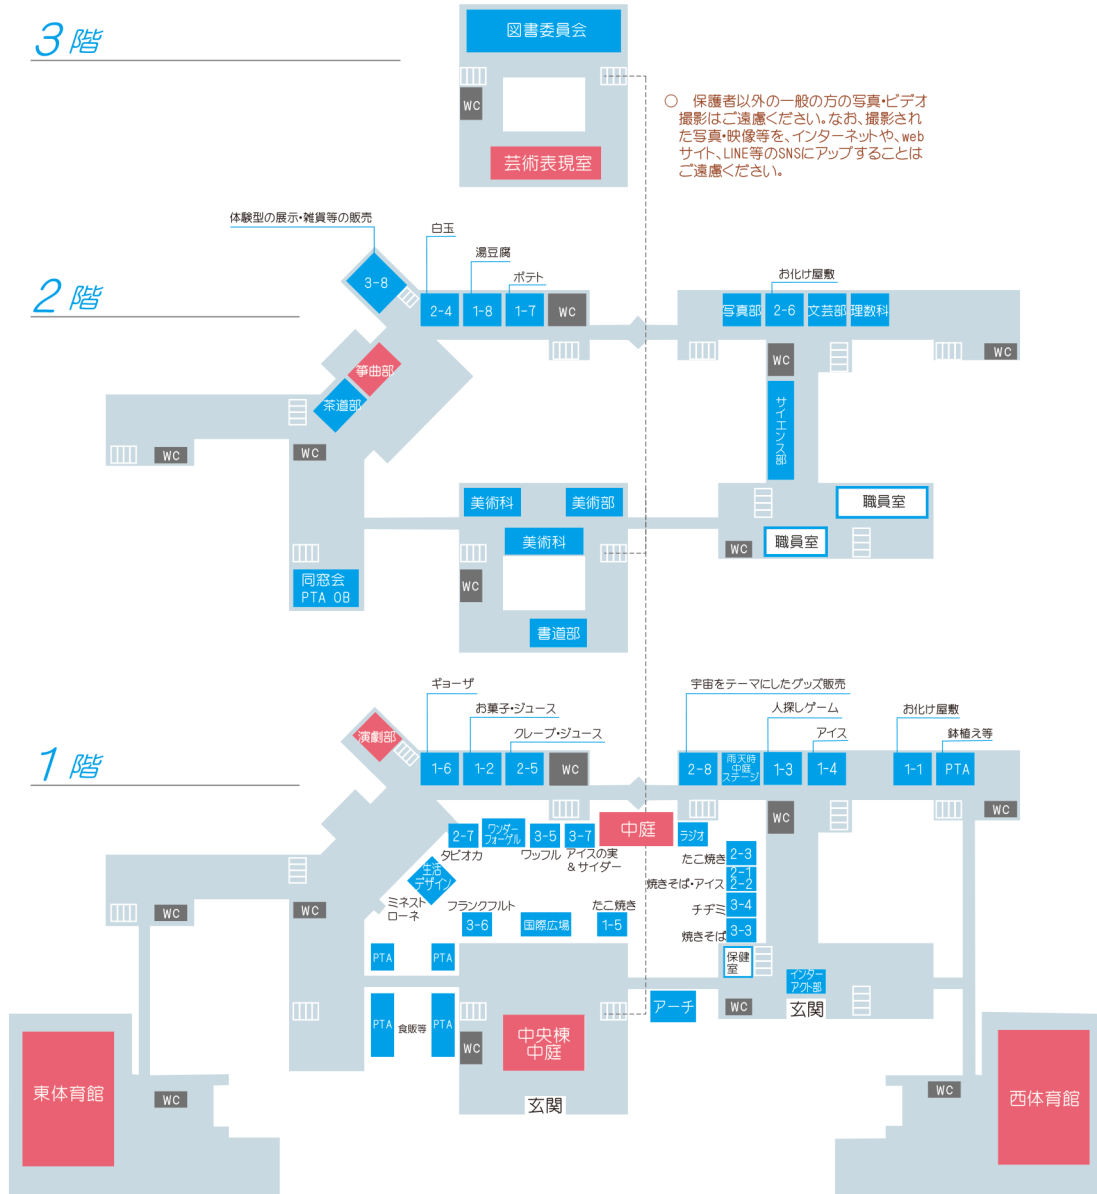

# WE FESTIVAL 2017 会場マップ

# 参加団体一覧

No.	団体名・店名	内容
1	1-1 国立佐伯病院	お化け屋敷
2	1-2 ケイコヤ	お菓子・ジュース
3	1-3 探し者はおちゃ会の後で	人探しゲーム
4	1-4 鶴岡四幡宮	アイス
5	1-5 たこやきやさん	たこ焼き
6	1-6 横山一六丁目 餃風	ギョーザ
7	1-7 1-7	ポテト
8	1-8 豆腐革命	湯豆腐
9	2-1 2-2 ただのやきそばとアイス	焼きそば・アイス
10	2-3 金だこ(かなだこ)	たこ焼
11	2-4 白玉屋	白玉
12	2-5 2525 Cafe	クラブ・ジュース
13	2-6 The last supper	お化け屋敷
14	2-7 2-7 合唱	合唱
14	2-7 はっぴー たっぴー	タピオカ
15	2-8 cosmic arts	宇宙をテーマにしたグッズ販売
16	3-1 3-2 ゴロリのエンターテイメント	パフォーマンス
17	3-3 洋平ちゃん	焼きそば
18	3-4 幸せの50円チヂミ	チヂミ
19	3-5 miyawawaffle	ワッフル
20	3-6 パン無しホットドッグのお店	フランクフルト
21	3-7 fuku ice in juice	アイスの実&サイダー
22	3-8 美好街道	体験型の展示 アクセサリー・雑貨等の販売
23	サイエンス部 科学の世界へご招待	科学展示・体験ブース・実験ショー
23	理数科	研究成果展示
24	美術部	作品展示・ポストカード・アクセサリー・部誌
24	美術科展	授業作品展示
25	写真部	作品展示
26	フンダーフォーゲル部 ウォールクライミング体験	ウォールクライミング
27	文芸部	雑誌・CDの無料配布
28	国際交流委員会 国際広場	難民支援募金
29	書道部	書道パフォーマンス・作品展示
30	茶道部 なごみ茶屋	お点前
31	生活デザイン部	ミネストローネ
32	インターアクト部	福祉バザー
33	図書委員会 ほりだしや	古雑誌・ポストカード付録
34	芸術科音楽専攻 第9	交響曲第9番
35	争曲部	争の演奏
36	弥栄ダンス部	ダンス発表
37	合唱部 がっしょうぐらし	合唱
38	吹奏楽部 YAEI BRASS	演奏
39	軽音楽部	ライブ・パフォーマンス
40	ARTLIVE	アート・パフォーマンス
41	放送委員会 YAEI ラジオ	トークなど
42	演劇部 演劇部文化祭公演	50分程度の演劇
43	1,2年音楽専科有志 2 Cellos	チェロ二重奏
44	2-T有志 わきはらランド	アンサンブル
45	2-T有志 ミッキーとゆかいな仲間たち♪	楽器演奏
46	2-T Conferenza asciutta	デュエット+ピアノ+ヴァイオリン
47	リオン ~ヒットメドレー~	アンサンブル
48	金管アンサンブル	金管アンサンブル
49	The Matsumo Saxophone Quartet	サクソフォン四重奏
50	3-T有志 金管五重奏	金管五重奏
51	3-T有志 Twins JAZZ	ピアノとエレクトーンのアンサンブル
52	小さな音楽の国	ディズニーの曲の演奏
53	Andante	ファゴットによるデュエット
54	3-T有志 ピアノの森	2台ピアノ連弾演奏
55	Iris	ダンス
56	Produce5931	ダンス
57	R	ダンス
58	PTA	展示・調理・物販
59	同窓会 PTA OB	展示